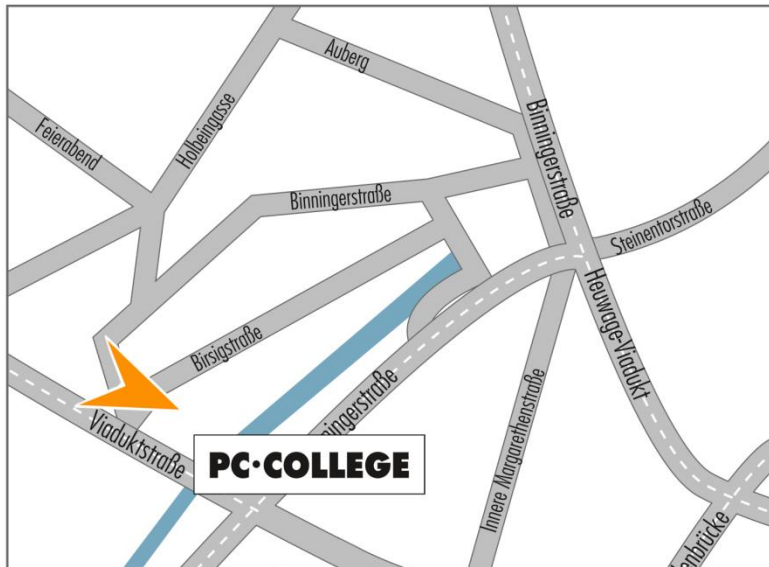

Standort **PC·COLLEGE** Basel
Birsigstrasse 45, CH-4054 Basel

Sie erreichen uns

PC-COLLEGE Basel

Birsigstrasse 45
CH-4054 Basel

T: 0711 / 236 46 16
F: 0711 / 236 46 18

basel@pc-college.de

Ein Google-Map sehen Sie hier: <https://www.pc-college.de/standort-basel.php>